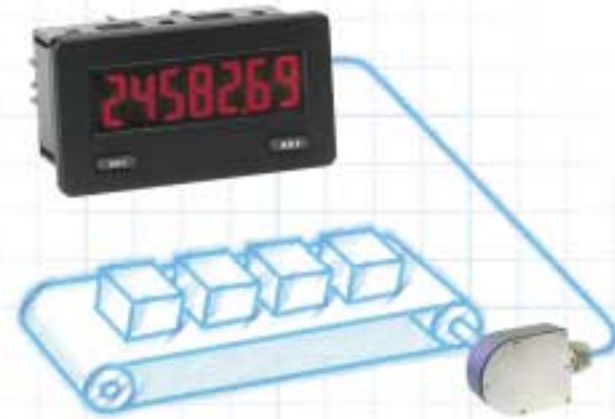

red lion

conteo • tiempo • velocidad • flujo

¿CUAL ES SU APLICACIÓN?

Contadores

Red Lion le ofrece la selección más completa de contadores en la industria. Desde un simple contacto de interruptor hasta una señal de cuadratura doble con comunicación y control más compleja, se puede lograr cualquier aplicación con precisión y facilidad de operación. Mantenga el tamaño y costo a un mínimo con nuestra línea de contadores CUB o escoja los avanzados medidores PAX, cuyo diseño modular le permite configurarlos en terreno en segundos con tarjetas de salida enchufables.

Tacómetros

¿Necesita presentar una velocidad? Nuestra amplia selección de indicadores le ayuda a presentar datos donde se necesita, desde metros lineales, revoluciones, litros u otras mediciones. No solamente se puede indicar la velocidad, se puede lograr el control agregando salidas y comunicaciones al medidor. Con la disponibilidad de diferentes tamaños, encontrará el tacómetro correcto para su aplicación.

Medidores de panel digital

Encontrará nuestros medidores de paneles digitales en toda la industria sirviendo para indicar y controlar procesos. Admiten entradas de medición de voltaje, corriente, temperatura, proceso y strain gage, de tal modo que puede dimensionarlos para la unidad de ingeniería que usted necesite. Como líder en medidores de paneles, Red Lion le ofrece una selección de tamaños y capacidades de la línea CUB hasta la serie PAX altamente adaptable—lista para modificación enchufable en campo utilizando tarjetas de salida.

Pantallas grandes

Nuestros modelos LPAX y LDD indican mensajes en ambientes oscuros, difíciles de ver o de gran escala. Con una altura de pantalla de hasta 84 mm (visible hasta 40 m) se pueden leer estas pantallas en casi cualquier punto de la planta. Ofrecen la misma capacidad que nuestros dispositivos de tamaño estándar, inclusive opciones amplias en capacidad, formato de pantalla y entrada hacen de éstos la respuesta obvia para su próxima necesidad de pantalla grande.