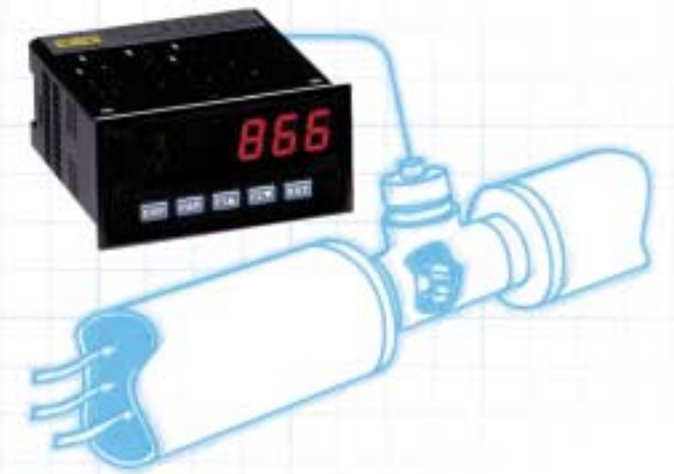

red lion

conteo • tiempo • velocidad • flujo

¿CUAL ES SU APLICACIÓN?

Contadores

Red Lion le ofrece la selección más completa de contadores en la industria. Desde un simple contacto de interruptor hasta una señal de cuadratura doble con comunicación y control más compleja, se puede lograr cualquier aplicación con precisión y facilidad de operación. Mantenga el tamaño y costo a un mínimo con nuestra línea de contadores CUB o escoja los avanzados medidores PAX, cuyo diseño modular le permite configurarlos en terreno en segundos con tarjetas de salida enchufables.

Tacómetros

¿Necesita presentar una velocidad? Nuestra amplia selección de indicadores le ayuda a presentar datos donde se necesita, desde metros lineales, revoluciones, litros u otras mediciones. No solamente se puede indicar la velocidad, se puede lograr el control agregando salidas y comunicaciones al medidor. Con la disponibilidad de diferentes tamaños, encontrará el tacómetro correcto para su aplicación.

Medidores de panel digital

Encontrará nuestros medidores de paneles digitales en toda la industria sirviendo para indicar y controlar procesos. Admiten entradas de medición de voltaje, corriente, temperatura, proceso y strain gage, de tal modo que puede dimensionarlos para la unidad de ingeniería que usted necesite. Como líder en medidores de paneles, Red Lion le ofrece una selección de tamaños y capacidades de la línea CUB hasta la serie PAX altamente adaptable—lista para modificación enchufable en campo utilizando tarjetas de salida.