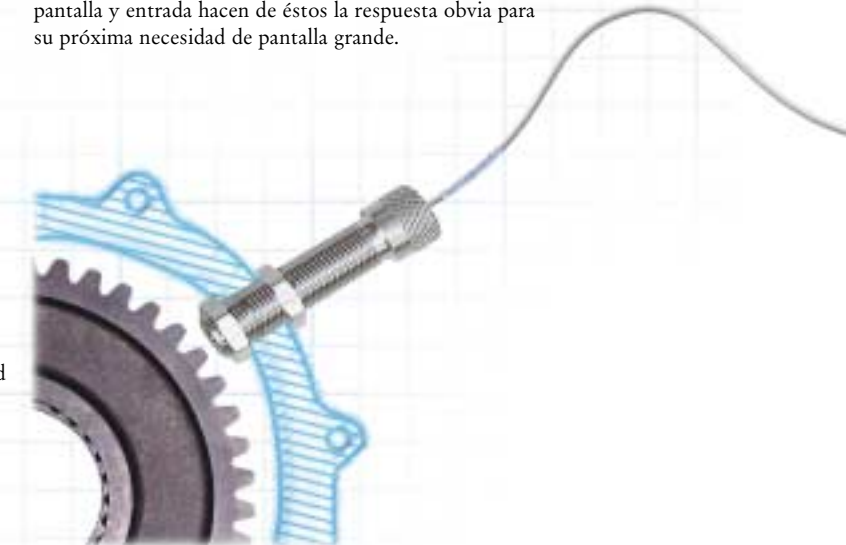

CUB4
Contador
Medidor de corriente
Indicador de proceso
Medidor RTD
Medidor de termocople
Voltímetro

CUB5
Contador
Contador/Velocidad
Contador doble
Indicador de velocidad